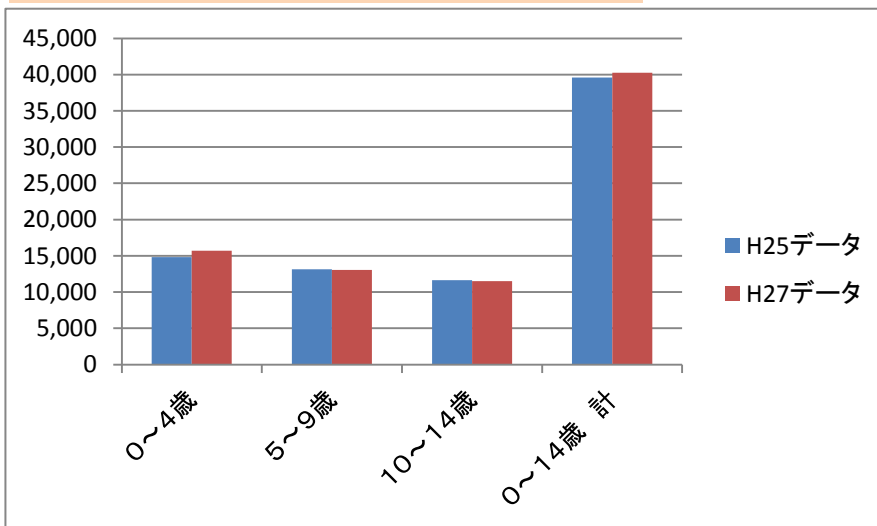

品川区の年少人口の推計データ対照表(平成25年度・平成27年度)

男女計5歳階級

統計年度	H25データ(2013)		H27データ(2015)	
	2015①	2025②	2015①	2025②
基準年	平成27年	平成37年	平成27年	平成37年
男女計	平成27年	平成37年	平成27年	平成37年
0～4歳	14,831	12,313	15,701	15,856
5～9歳	13,158	13,376	13,051	16,405
10～14歳	11,621	14,060	11,496	14,689
0～14歳 計	39,610	39,749	40,248	46,950

※外国人は含まない

グラフ①平成27年(2015)推計データ比較