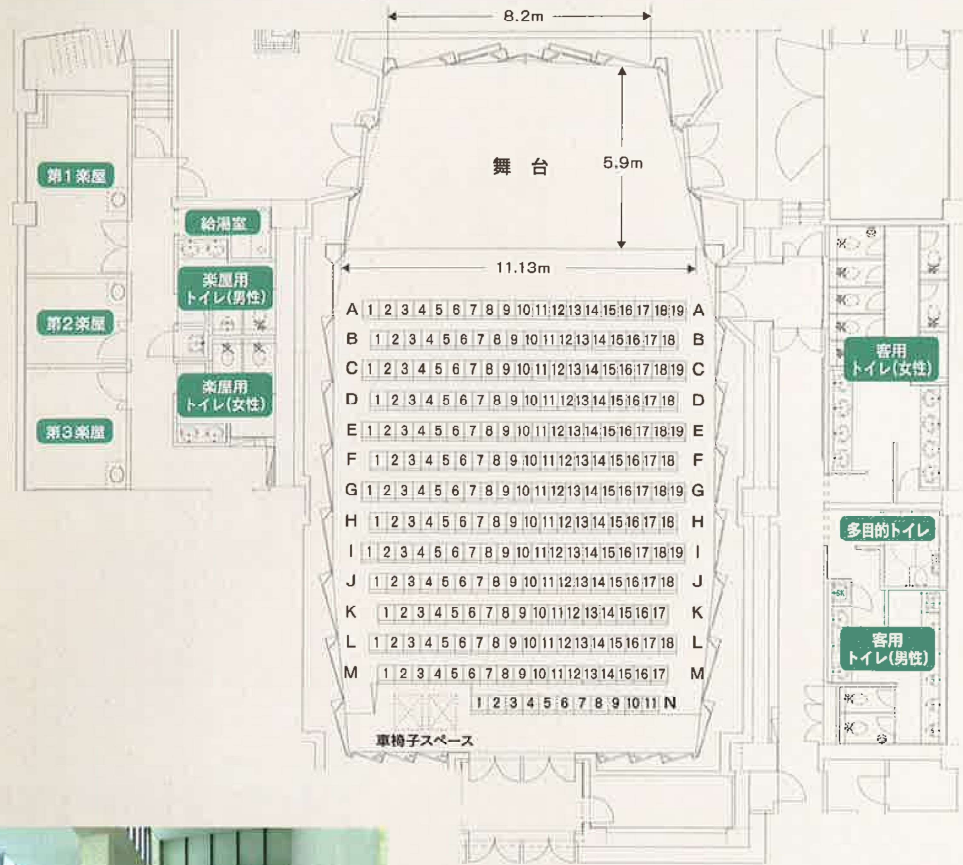

## 施設概要

定員 250人 (固定席 248 席、車椅子席 2 席)

■ 舞台設備	間口 11.13m、奥行 5.9m、高さ 8.6m、音響反射板、吊物バトン ピアノ (スタインウェイ D274 2 台)、プロジェクター、スクリーン、平台、開き足、金屏風、緋毛せん
■ 照明設備	フロアーコンセント 上手・下手 各 3kW 3 回路、照明操作卓、舞台袖操作パネル シーリングスポットライト 8 回路 16 本
■ 音響設備	音響調整卓、舞台袖操作パネル、マイク、ワイヤレスマイク、3 点吊マイク
■ その他	難聴者用補助設備

## 音楽ホール平面図

ホワイエ

### 第1楽屋

- 定員 10人
- 利用面積 16㎡
- 楽屋設備 化粧台、鏡、テーブル、イス  
カラーモニター、洗面台、ロッカー