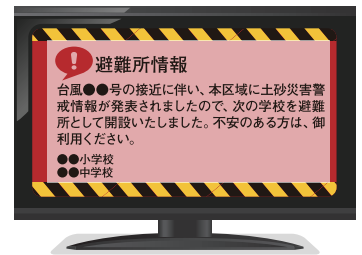

## ケーブルテレビ品川と品川区の連携で情報を発信しています。

**シナガワンTV11** 品川区民チャンネル(地デジ11ch) 

■しながわホットほっと(品川区広報番組) ■品川区議会中継(品川区議会広報番組)

**しながわ  
ホット  
ほっと**

区政のニュースや、区からのお知らせのほか、特別番組を放送します。

定例会本会議、予算・決算特別委員会総括質疑を中継録画放送。

 しながわ  
テレビ・プッシュ 