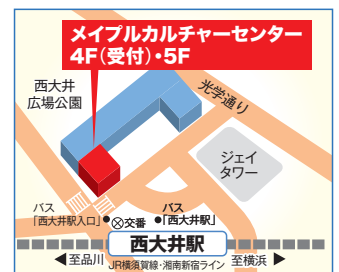

最新情報はホームページをご覧ください。

ほか、毎期多彩な講座が
200以上！

JR 横須賀線・湘南新宿ライン 西大井駅前 徒歩約1分

メイプルカルチャーセンター
〒140-0015 品川区西大井 1-4-25

メイプルセンター

申込 ●電話

03-3774-5050

●ホームページ

<https://www.shinagawa-culture.or.jp/maple/>

メイプルカルチャーセンターは、公益財団法人 品川文化振興事業団が運営しています。お気軽にお問い合わせください。