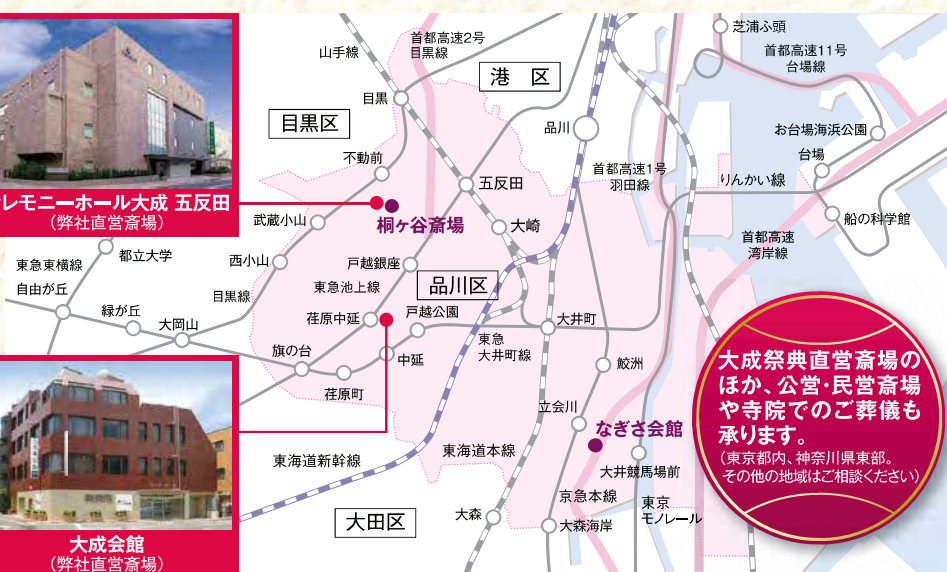

大成会館
(弊社直営斎場)

大成祭典直営斎場の
ほか、公営・民営斎場
や寺院でのご葬儀も
承ります。
(東京都内、神奈川県東部、
その他の地域はご相談ください)

大成祭典株式会社
東京葬祭センター 品川区西五反田5-30-13
(桐ヶ谷斎場となり)

年中無休 24時間受付

0120-351-167