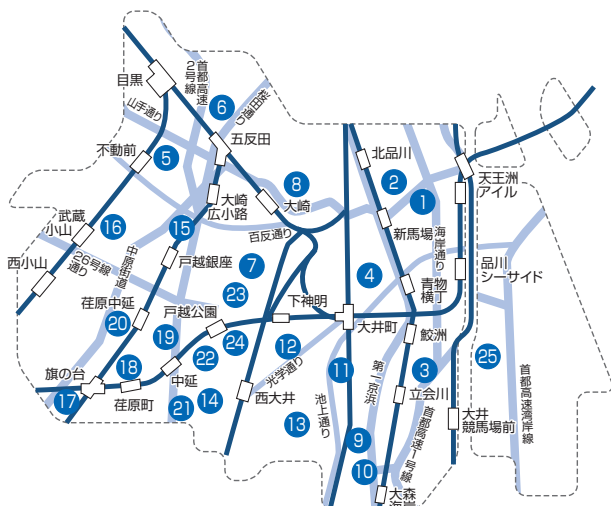

## ●子育てネウボラ相談

子育て全般の相談、子育てサービス情報の提供、他機関の紹介をします。下記児童センターに電話か直接来館の上ご予約ください。

**実施場所**：東品川、東大井、中原、三ツ木、水神、大井倉田、滝王子\*1、平塚、旗の台、東中延\*1、富士見台、ゆたか、八潮児童センター（13カ所）

※ネウボラとは「アドバイスする場所」の意味 →P.39

\*1 令和6年度中に配置予定

| 施設名           | 所在地        | 電話         |
|---------------|------------|------------|
| ①東品川児童センター    | 東品川1-34-9  | ☎3472-5806 |
| ②北品川児童センター    | 北品川2-7-21  | ☎3471-2360 |
| ③東大井児童センター    | 東大井1-22-16 | ☎3471-1070 |
| ④南品川児童センター    | 南品川4-5-28  | ☎3450-5043 |
| ⑤中原児童センター(仮設) | 西五反田6-6-18 | ☎3492-6119 |
| ⑥東五反田児童センター   | 東五反田5-24-1 | ☎3443-1629 |
| ⑦三ツ木児童センター    | 西品川2-6-13  | ☎3491-1005 |
| ⑧小関児童センター     | 北品川5-8-15  | ☎3449-1676 |
| ⑨水神児童センター     | 南大井5-13-19 | ☎3768-2027 |
| ⑩南大井児童センター    | 南大井3-7-13  | ☎3761-4148 |
| ⑪大井倉田児童センター   | 大井4-11-34  | ☎3776-4881 |
| ⑫一本橋児童センター    | 大井2-25-1   | ☎3775-4352 |
| ⑬滝王子児童センター    | 大井5-19-14  | ☎3771-3885 |
| ⑭伊藤児童センター     | 西大井6-13-1  | ☎3771-1311 |
| ⑮平塚児童センター     | 平塚2-2-3    | ☎3786-2228 |
| ⑯後地児童センター     | 小山2-9-19   | ☎3785-5033 |
| ⑰旗の台児童センター    | 旗の台5-19-5  | ☎3785-1280 |
| ⑱西中延児童センター    | 西中延3-8-5   | ☎3783-1875 |
| ⑲東中延児童センター    | 東中延2-5-10  | ☎3785-0419 |
| ⑳中延児童センター     | 西中延1-6-16  | ☎3781-9300 |
| ㉑富士見台児童センター   | 西大井6-1-8   | ☎3785-7834 |
| ㉒大原児童センター*2   | 戸越6-16-1   | ☎3785-5128 |
| ㉓ゆたか児童センター    | 豊町1-18-15  | ☎3786-0633 |
| ㉔南ゆたか児童センター   | 豊町4-17-21  | ☎3781-3577 |
| ㉕八潮児童センター     | 八潮5-10-27  | ☎3799-3000 |