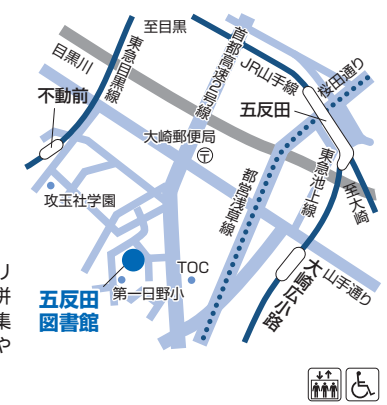

## ▶ゆたか図書館

豊町1-17-7  
☎3785-6677  
FAX5702-4035

- 東急大井町線  
戸越公園駅、  
下神明駅各徒歩7分  
公園の緑を背景に  
静かな環境にあります。

・座席数…36席

## ▶大井図書館

大井5-19-14  
☎3777-7151  
FAX3777-4970

- JR京浜東北線  
大井町駅徒歩15分
- 大井町駅西口から東急バス  
「池上駅」「蒲田駅」行で  
「大井第一小学校」下車徒歩2分  
住宅地にあり、児童センターを  
併設しています。

・座席数…60席

## ▶五反田図書館

西五反田6-5-1  
☎3492-2131  
FAX3492-4995

- JR山手線・  
都営浅草線・  
東急池上線  
五反田駅徒歩15分
- 東急目黒線  
不動前駅徒歩7分

文化センター、プラネタリウム、幼保一体施設などと併設されており、育児情報を集めた子育て支援コーナーや授乳室などを設けています。

・座席数…116席