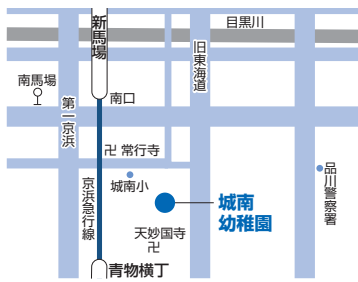

## ①城南幼稚園

南品川2-8-21  
☎3471-7584

- 京浜急行線  
青物横丁駅徒歩5分  
新馬場駅徒歩7分

## ②平塚幼稚園 (幼保一体施設 平塚すこやか園)

荏原4-5-22  
☎3781-8913

- 東急目黒線  
武蔵小山駅・東急池上線戸越銀座駅・荏原中延駅徒歩10分
- 都営浅草線 戸越駅 (A3出口) 徒歩12分

## ③浜川幼稚園

南大井4-3-14  
☎3761-6395

- 京浜急行線  
立会川駅徒歩5分