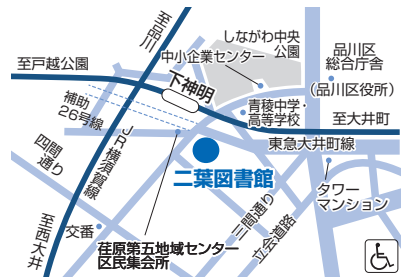

## ▶二葉図書館

二葉1-4-25

☎3782-2036

FAX3782-9430

●東急大井町線

下神明駅徒歩1分

下神明駅目の前の図書館です。

・座席数…37席

## ▶荏原図書館

中延1-9-15

荏原文化センター3階

☎3784-2557

FAX3784-8951

●東急池上線

荏原中延駅徒歩5分

荏原地区の文化活動の中心となっています。