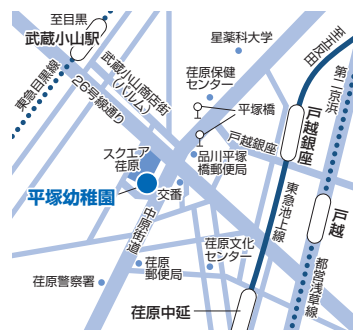

## ①城南幼稚園

南品川2-8-21  
☎3471-7584

- 京浜急行線  
青物横丁駅徒歩5分  
新馬場駅徒歩7分

## ②平塚幼稚園 (幼保一体施設 平塚すこやか園)

荏原4-5-22  
☎3781-8913

- 東急目黒線  
武蔵小山駅・東急池上線戸越銀座駅・荏原中延駅徒歩10分
- 都営浅草線 戸越駅 (A3出口) 徒歩12分

## ③浜川幼稚園

南大井4-3-14  
☎3761-6395

- 京浜急行線  
立会川駅徒歩5分