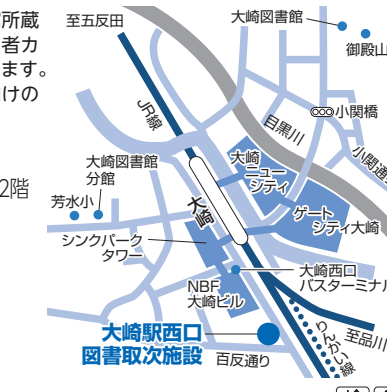

## ▶八潮図書館

八潮5-10-27  
八潮地域センター南棟3階  
☎3799-1414  
FAX3790-3442

- 東京モノレール  
大井競馬場前駅  
徒歩10分
- 大井町駅東口から都営バス「八潮パークタウン」行で「八潮パークタウン」下車徒歩1分

八潮地区、勝島のコミュニティの中心的役割と地域に根ざした社会教育施設をめざしています。

・座席数…76席

## ▶大崎駅西口図書取次施設 (おおさきこども図書室)

予約した品川区立図書館所蔵資料の受取・返却、利用者カードの登録・更新ができます。絵本・紙芝居・低学年向けの物語があります。

大崎2-11-1  
大崎ウイズシティテラス2階  
☎5487-6551  
FAX5487-6588

- JR山手線・  
JR埼京線・  
JR湘南新宿ライン・  
りんかい線  
大崎駅東口徒歩4分

開所時間：月曜日～金曜日 8:00～20:00  
土曜日・日曜日・祝日 9:00～19:00  
休所日：年末年始、特別整理期間、施設点検日