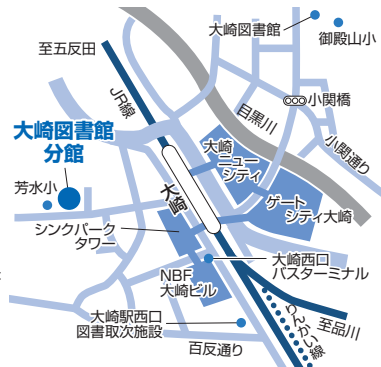

## ▶五反田図書館

西五反田6-5-1  
☎3492-2131  
FAX3492-4995

- JR山手線・  
都営浅草線・  
東急池上線  
五反田駅徒歩15分
- 東急目黒線  
不動前駅徒歩7分

文化センター、プラネタリウム、幼保一体施設などと併設されており、育児情報を集めた子育て支援コーナーや授乳室などを設けています。

・座席数…116席

## ▶大崎図書館

北品川5-2-1  
☎3440-5600  
FAX3440-5604

- JR山手線・  
JR埼京線・  
JR湘南新宿ライン・  
りんかい線  
大崎駅東口徒歩8分  
病院・老健・図書館が  
一体となった複合施設の  
2階にあります。

・座席数…111席

## ▶八潮図書館

八潮5-10-27  
八潮地域センター南棟3階  
☎3799-1414  
FAX3790-3442

- 東京モノレール  
大井競馬場前駅  
徒歩10分
- 大井町駅東口から都営バス「八潮パークタウン」行で「八潮パークタウン」下車徒歩1分

八潮地区、勝島のコミュニティの中心的役割と地域に根ざした社会教育施設をめざしています。

・座席数…76席