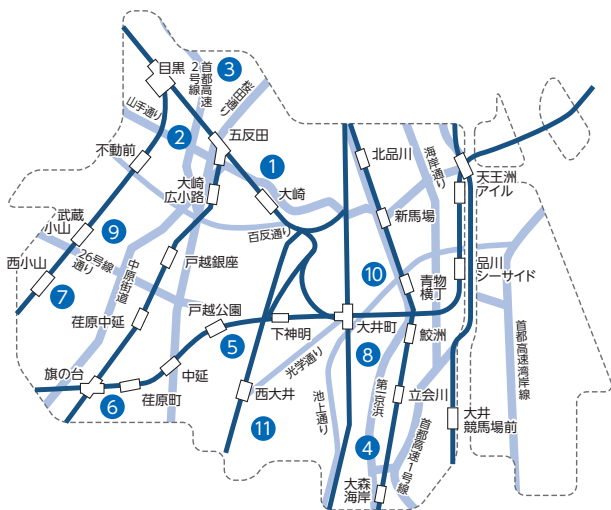

シルバーセンター

区内には11カ所のシルバーセンターがあります。趣味・学習などの生きがいをづくりや健康づくりの場として、個人またはグループで利用できる施設です。他に入浴サービス、マッサージなども行っています。

利用できる方：品川区在住の満60歳以上の方

利用時間：9：00～17：00

休館日：日曜日、祝日、年末年始

目的外的利用：平日の夜間（17：30～22：00）および日曜日（9：00～16：30）の利用は有料です（表参照）。

ただし、官公署、高齢者福祉団体、障害者福祉団体、公益団体が使用する場合は、使用料が減額または免除されます。

シルバーセンター一覧表

各部屋の使用料(円)

施設名	住所	電話	定員(人)	主な事業 入浴日 マッサージ	日曜日の午前			日曜日の午後			平日の夜間		
					広間	和室	洋室	広間	和室	洋室	広間	和室	洋室
① 五反田 シルバーセンター	東五反田 2-15-6	3445-0296	70	— 第3 木曜	1,300	500	—	1,800	800	—	2,800	1,200	—
② 西五反田 シルバーセンター	西五反田 3-9-10	3493-0076	70	— 第2 水曜	1,100	500	—	1,600	800	—	2,500	1,200	—
③ 上大崎 シルバーセンター	上大崎 1-3-12	3449-1750	100	水・金 第2 金曜	1,400	300	500	2,100	400	700~	3,200	700	1,100~
④ 南大井 シルバーセンター	南大井 3-7-13	3761-6540	120	水・金 第2 木曜	1,400	500	300~	2,100	800	500~	3,200	1,200	800~
⑤ ゆたか シルバーセンター	豊町 3-2-15	3781-5424	130	— 第2 木曜	1,200	500	400~	1,700	700	600~	2,600	1,100	1,000~
⑥ 旗の台 シルバーセンター	旗の台 4-13-1	3783-7479	100	火・金 第1 木曜	1,500	300	600	2,200	500	900	3,400	800	1,500
⑦ 小山 シルバーセンター	小山 5-17-18	3785-6420	100	火・金 第2 水曜	1,300	400	500	1,900	500	800	2,900	800	1,200
⑧ 関ヶ原 シルバーセンター	東大井 6-11-11	3765-7022	140	— 第3 金曜	1,400	500	1,100	2,000	700~	1,600	3,100	1,100~	2,400
⑨ 後地 シルバーセンター	小山 2-9-19	3781-6506	140	— 第3 月曜	1,400	400~	1,000	2,100	600~	1,500	3,200	1,000~	2,300
⑩ 南品川 シルバーセンター	南品川 5-10-3	3471-7000	130	男：火・木 女：水・金 第2 月曜	1,400	—	300~	2,000	—	400~	3,100	—	600~
⑪ 西大井 いきいきセンター 運営：(社)福こうほうえん	西大井 2-5-21	5718-1330	120	水・金 第4 木曜	1,000	300	400~	1,500	500	600	2,400	700	900~