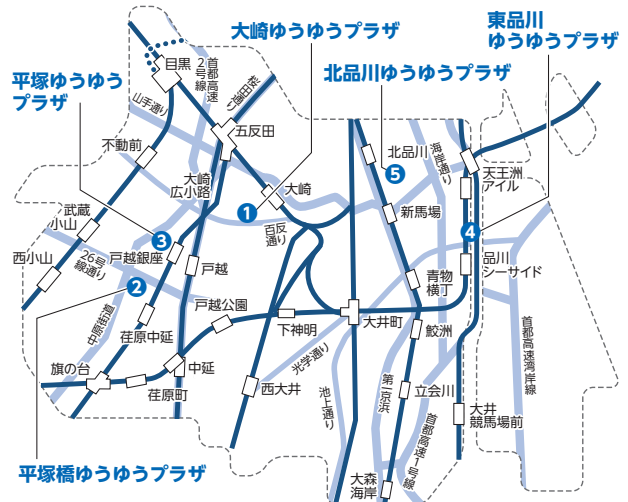

ゆうゆうプラザ (高齢者多世代交流支援施設)

高齢者を主として子育て世代や障害者等、多世代の区民の身近な憩いの場・交流の場として地域に開かれた施設です。また、「介護予防事業」や「子育て支援事業」、どなたでも参加可能な「ゆうゆうプラザまつり」や「多世代交流イベント」等の事業を実施しています。

開館時間：9：00～21：30
(日曜・祝日は17：00まで)

休館日：年末年始(12月29日～1月3日)
※上記以外に施設点検の為、臨時休館する場合があります。

1. **利用方法**：①個人登録利用
   区内在住60歳以上の方
- ②団体登録利用
  個人登録者が5人以上で団体登録すると、グループ活動の場として貸出施設を利用できます。
- ③登録外の利用
  施設利用申請により貸出施設を利用できます。