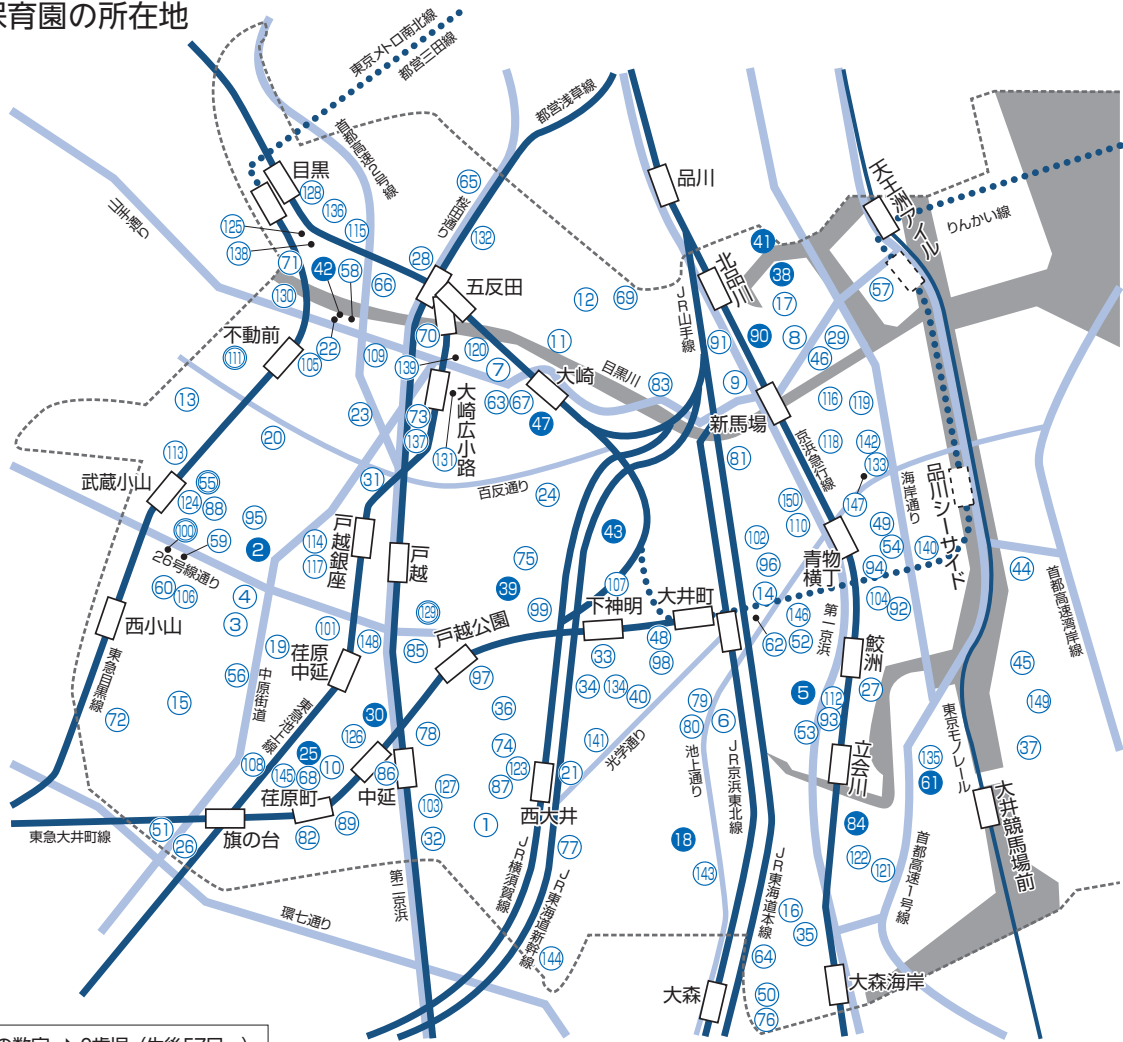

*5にじいろ保育園勝島は、暫定施設として平成30年4月～令和15年3月の15年間の目途ですが、閉園する際は、在園児の受け入れ先を確保します。

*6まなびの森保育園西大井は、暫定施設として平成29年4月～令和14年3月の15年間の目途ですが、閉園する際は、在園児の受け入れ先を確保します。

▶認可保育園一覧

認可保育園の所在地

○の数字 → 0歳児 (生後57日～)
 ◎の数字 → 0歳児 (生後4か月～)
 ●の数字 → 1歳児～