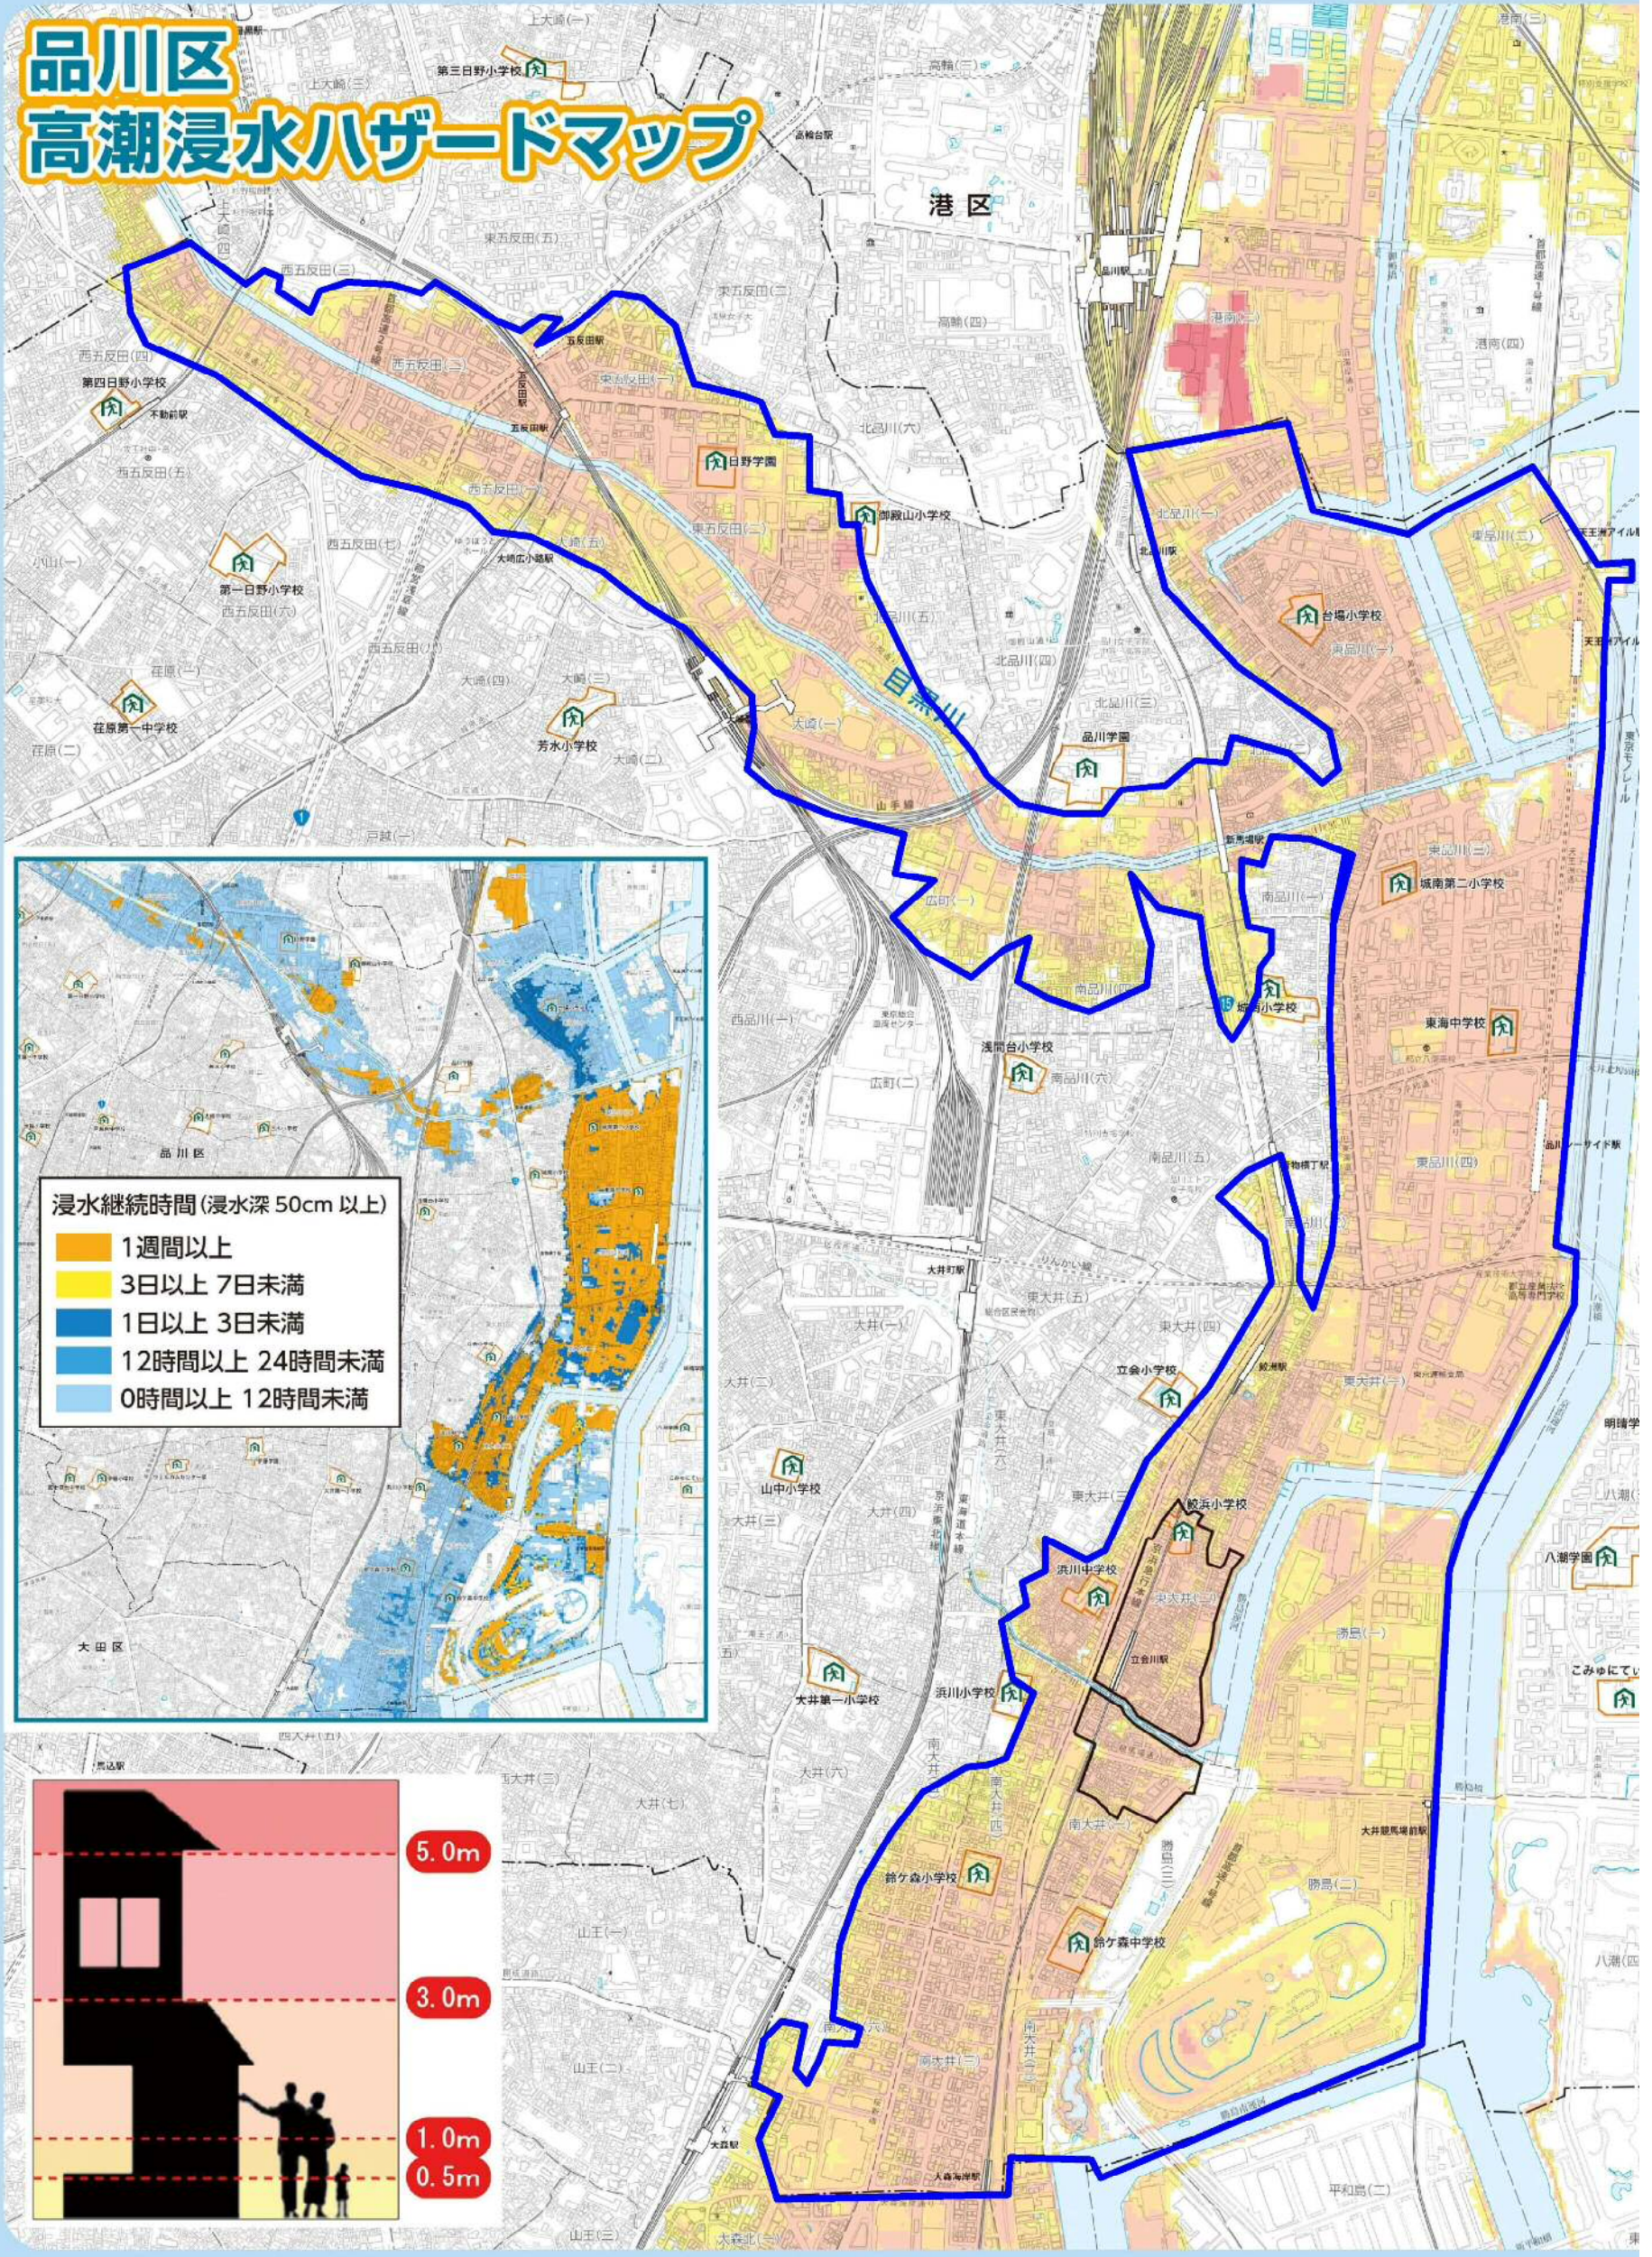

# 品川区 高潮浸水ハザードマップ

- 浸水継続時間(浸水深 50cm 以上)
- 1週間以上
  - 3日以上 7日未満
  - 1日以上 3日未満
  - 12時間以上 24時間未満
  - 0時間以上 12時間未満