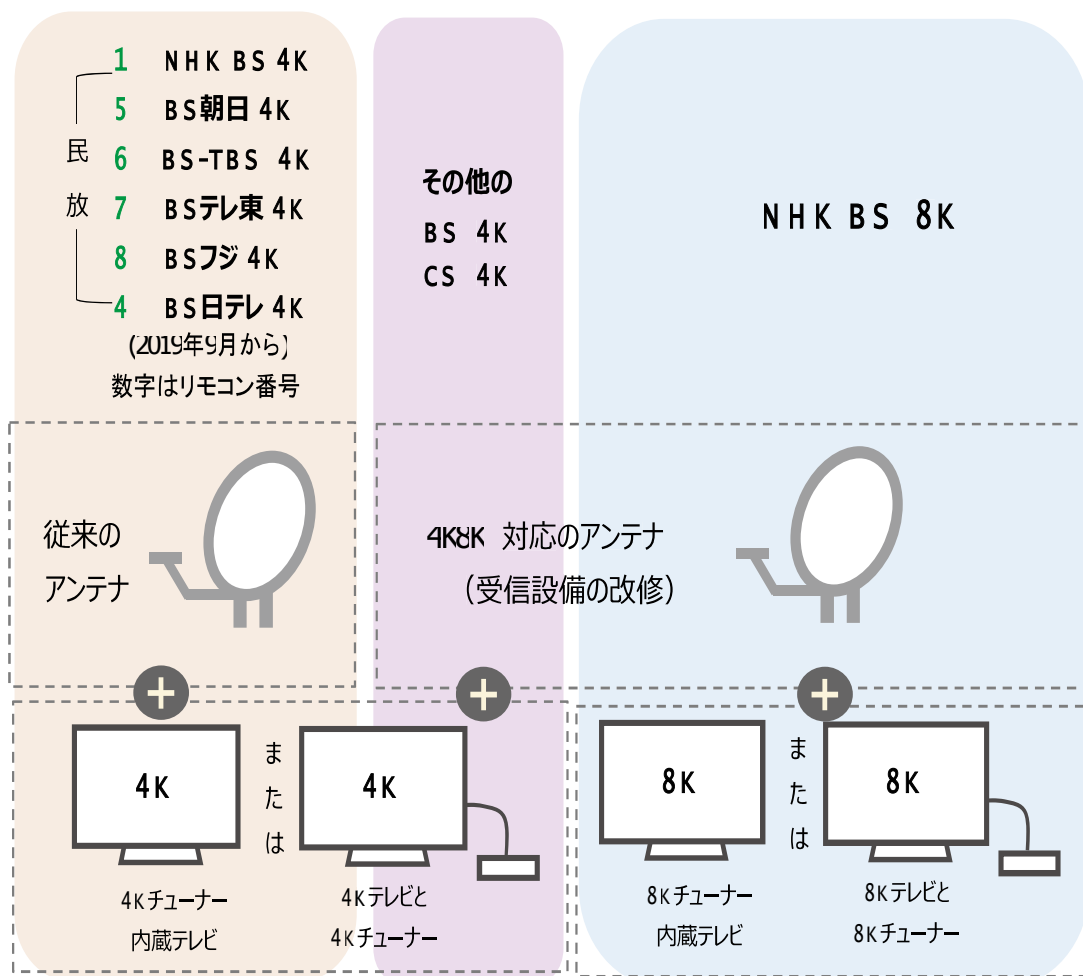

高画質
4K8K

新しい衛星放送のしくみ

これまでよりも高画質の番組が楽しめる「新4K8K衛星放送」が2018年12月1日から始まりました。これは、現在のチャンネルに加えてBSとCSの計17チャンネル（4Kが16チャンネル、8Kが1チャンネル）が新しく追加されたものです。自宅で、あるいは電気店の店頭で、鮮やかな迫力ある画面をご覧になった方もいることでしょう。

国は「東京オリンピック・パラリンピック競技大会が開催される2020年に総世帯の50%で新4K8Kを視聴可能にする」という目標を掲げていますが、視聴者の認知度は低く、どこまで普及するかは不透明という指摘もあります。

4K・8Kとは

4K・8Kとは次世代の規格で、高画質の映像です。これまでの2K（フルハイビジョン）映像は、約200万画素。画素とは色情報を持つ最小単位の粒で、この画素の数が4Kは2Kの4倍、8Kでは約16倍に増えます。画素数が増えると、実際に見える色に近く、色や明るさの変化がなめらかでコントラストも美しく自然で鮮やかな映像になります。また、1秒間のコマ数が従来の30コマから最大120コマまで増やせるので、動きの速いスポーツ中継は臨場感が高まります。なお8Kは日本が世界で最初に放送される国です。

「新4K8K衛星放送」を見るには

では「新4K8K衛星放送」を見るためにどうすればいいのでしょうか。パラボラアンテナで視聴する場合について下記の図にまとめました。

大まかに言えば、これまでアンテナでBS放送を見ていた人はテレビを4Kチュー

ナー内蔵モデルに替えるだけで新4K放送の無料番組を見ることができます。それ以外の番組を見るには、4K・8Kチューナー内蔵テレビと、新しいアンテナ、さらにブースター、分配器などの設備の改修が必要となる場合もあります。

4K・8Kの視聴方法（パラボラアンテナで視聴する場合）

市場では、チューナーが内蔵されている「チューナー内蔵テレビ」と「チューナーが内蔵されていないテレビ」の2種類が販売されています。「チューナーが内蔵されていないテレビ」で4K・8K放送を見

るには、別にチューナーが必要です。既に持っているテレビにチューナーが内蔵されているか不明な場合は、メーカーに問い合わせましょう。

テレビを店舗で買う場合は店員に直接確認できますが、ネット通販の場合は自分で確認しなければなりません。特に個人間で取り引きするオークションやフリマ（フリーマーケット）では、売り手も買い手も知識が不十分なためにトラブルになる事があります。契約前に十分に確認しましょう。