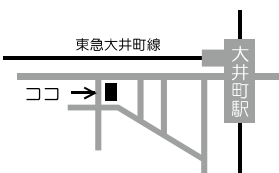

契約・商品・サービスなどの困りごとは、ひとりで悩まず

品川区消費者センター

大井1-14-1 大井1丁目共同ビル4階

大井町駅
徒歩約5分

相談専用ダイヤル

☎5718-7182

区内在住・在勤・在学の方無料で相談

年末・年始・祝日休み